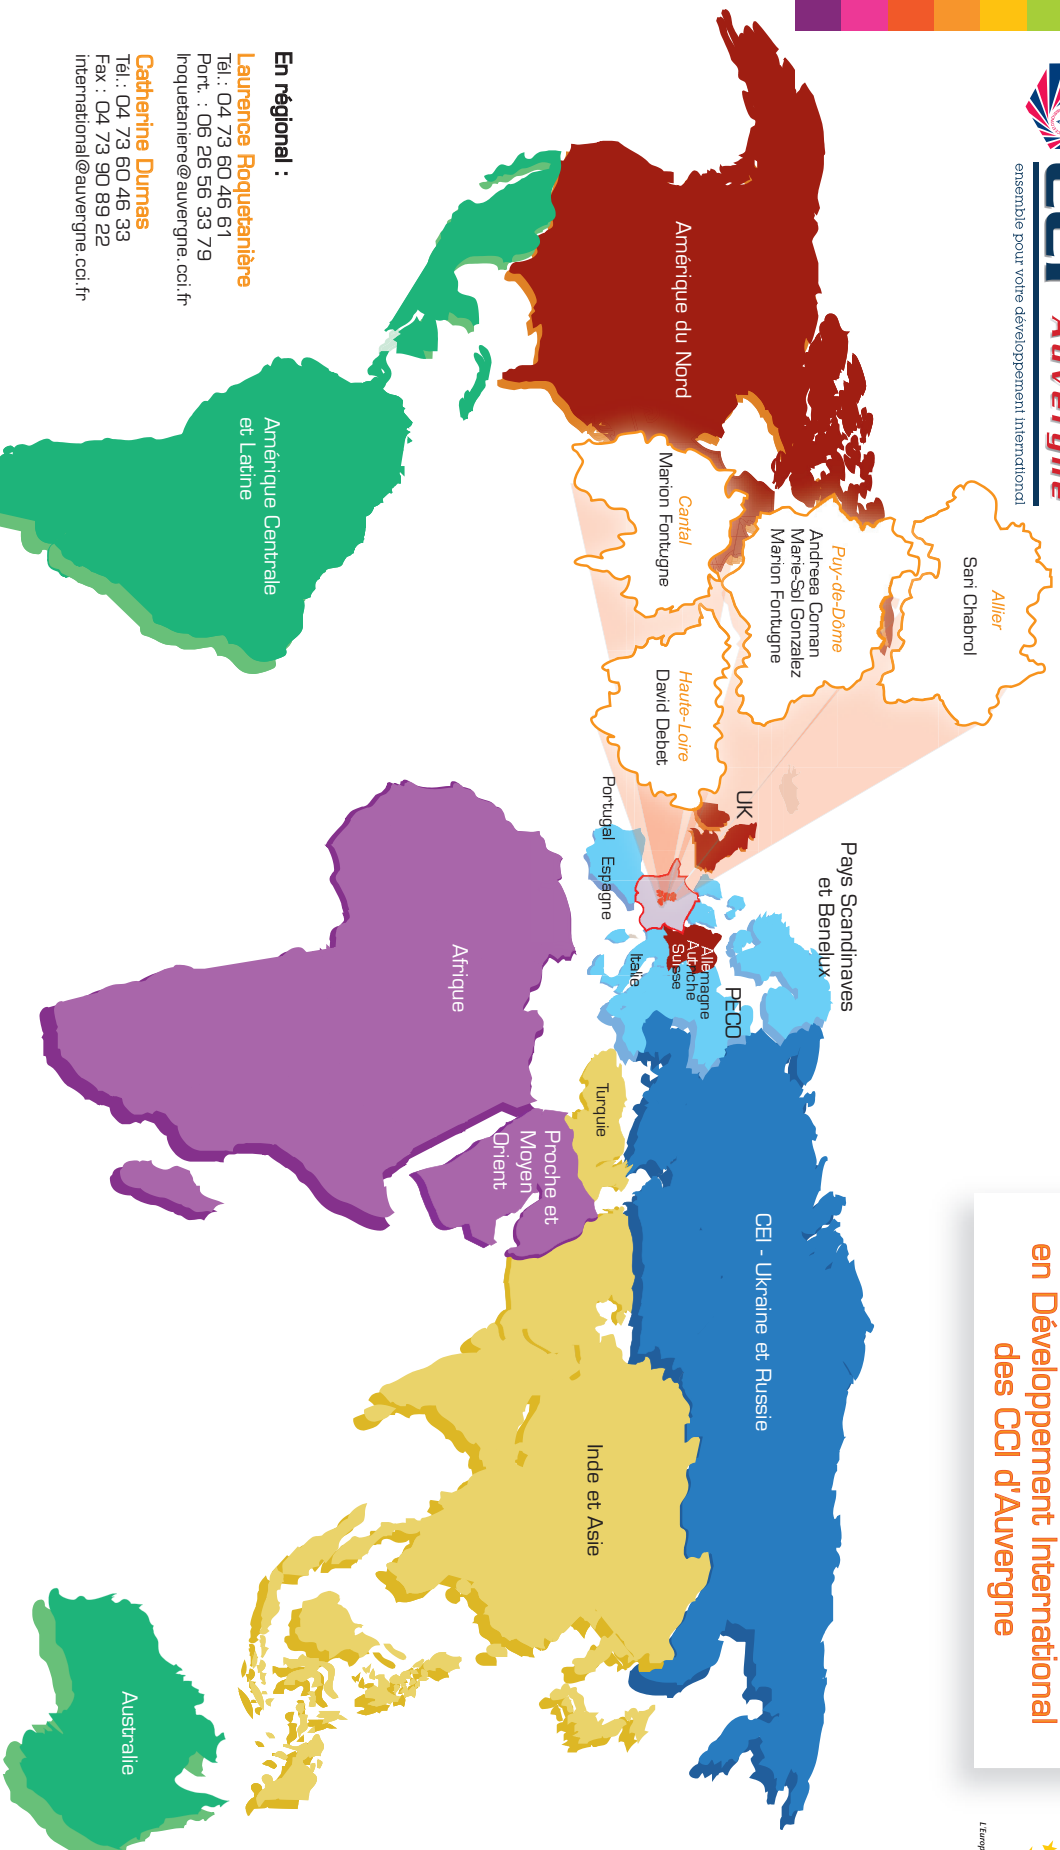

CCI Auvergne
ensemble pour votre développement international

L'Europe à la portée de votre entreprise.

**Le réseau des Conseillers
en Développement International
des CCI d'Auvergne**

En régional :

Laurence Roquetanière

Tél. : 04 73 60 46 61
Port. : 06 26 56 33 79
lroquetaniere@auvergne.cci.fr

Catherine Dumas

Tél. : 04 73 60 46 33
Fax : 04 73 90 89 22
international@auvergne.cci.fr

Entreprise Europe Network

Elisabeth Poorthuis

Tél. : 04 73 43 43 22
Port. : 06 26 16 68 91
epoorthuis@auvergne.cci.fr
europe@auvergne.cci.fr

Europe

Denis Campos

Tél. : 04 73 43 43 50
Port. : 06 26 16 68 96
europe@auvergne.cci.fr

Espagne

Marian Fontugne

Tél. : 04 71 45 40 66
Port. : 06 26 16 68 96
mfontugne@auvergne.cci.fr

Canada

Portugal, Italie, Pologne,
Pays Baltes

Puy-de-Dôme

Andrea Coman *

Tél. : 04 73 43 43 38
Port. : 06 26 56 34 66
acoman@auvergne.cci.fr

PECO (hors Pologne et
Pays Baltes)

CEI - Ukraine et Russie

Laurence Locatelli

Tél. : 04 73 43 43 38
Port. : 06 26 56 34 66
llocatelli@auvergne.cci.fr

Marie-Sol Gonzalez

Tél. : 04 73 51 66 65
Port. : 06 26 56 34 98
msgonzalez@auvergne.cci.fr

Allier

Sari Chabrol

Haute-Loire

David Debet

Tél. : 04 71 09 90 14
Port. : 06 26 56 34 69
ddebet@auvergne.cci.fr

Référent régional
Turquie, Inde et Asie